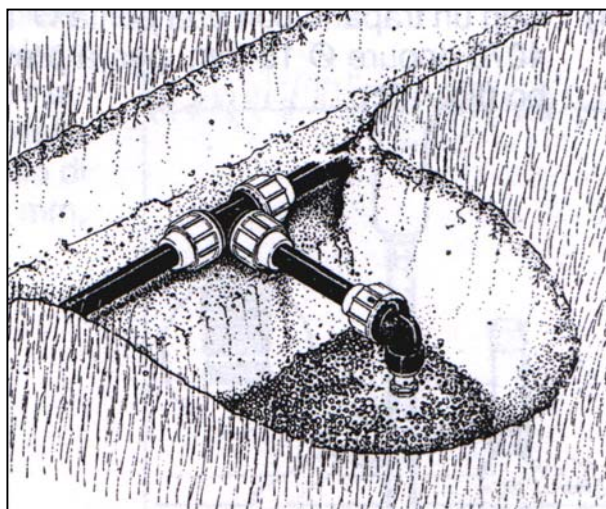

Rozebíratelné spojky BLACK LINE – kolena, zátky

Použití

Plastové rozebíratelné spojky BLACK LINE umožňují provádění instalací trubních rozvodů závlahových systémů za každého počasí. Spojovat jimi lze potrubí z nízkohustotního (rPE, LD-PE) i vysokohustotního (IPE, HD-PE) polyetylénu. BL spojky splňují požadavky pro tlakovou řadu PN 16.

Zátka na potrubí

Obj.číslo	Balení	Rozměr
2202	20	20
2203	20	25
2204	20	32
2205	10	40
2206	10	50
2207	1	63

Koleno 90°

Obj.číslo	Balení	Rozměr
2252	20	20x20
2253	20	25x25
2254	10	32x32
2255	5	40x40
2256	4	50x50
2257	1	63x63

Koleno s vnitřním závitem

Obj.číslo	Balení	Rozměr
2355	20	25x3/4"
2357	20	32x3/4"
2358	10	32x1"
2359	5	40x1"
2360	5	40x5/4"
2361	1	50x6/4"
2362	1	63x2"

Koleno s vnějším závitem

Obj.číslo	Balení	Rozměr
2303	20	20x1/2"
2304	20	20x3/4"
2305	20	25x1/2"
2306	20	25x3/4"
2307	20	25x1"
2309	10	32x1"
2310	10	32x5/4"
2311	10	40x1"
2312	10	40x5/4"
2316	5	50x6/4"
2319	1	63x2"