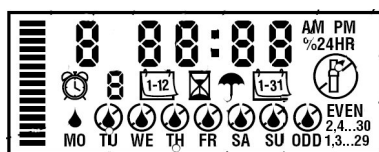

Ovládací jednotka XC je vhodná především pro menší závlahové systémy rodinných domů, předzahrádky, menší sportovní plochy.

Technická charakteristika

- Přehledný LCD displej s grafickými symboly a aktuálním časovým údajem
- 5 ovládacích tlačítek, otočný prepínač a prepínač funkce čidla
- Schopnost ovládaní 2, 4, 6 nebo 8 sekcí
- Plastová schránka (v provedení s interním transformátorem uzavíratelná a uzamykatelná)
- Volba zobrazení času AM/PM nebo 24 hod
- 3 nezávislé programy A, B, C
- Sedmidenní kalendář, sudé nebo liché dny, závlahový interval 1 – 31dnů,
- 4 startovací časy denně, celkem 12 ve všech programech
- Délka doby závlahy nastavitelná od 1 min do 4 hodin v minutových krocích
- Manuální spuštění kterékoliv sekce nebo programu
- Schopnost spuštění hlavního a jednoho sekčního výstupu současně (k sekčnímu výstupu mohou být připojeny dva ventily současně)
- Nastavitelná pauza mezi sekcemi 0s až 4hod
- Možnost nastavit reakci na aktivaci čidla pro každou sekci individuálně.
- Možnost uložení a obnovení programů z trvalé záložní paměti
- Manuální blokování provozu po dobu 1 – 31 dní
- Možnost procentuelní změny nastavených časů v rozsahu 0 % - 150%
- Testovací program
- Záložní zdroj – lithiová baterie 3V
- Napájení 24 V AC , 50 Hz, 25 W
- Rozměry 16 x 14 x 5 cm
- Rozměry 22 x 18 x 9 cm – plastová schránka s uzamykatelnými dvířky
- Diagnostika krátkých spojení na sekčních výstupech

Modely

Pouze vnitřní instalace

- XC 201i – E 2 sekce, ext. trafo (není součástí jednotky)
- XC 401i – E 4 sekce, ext. trafo (není součástí jednotky)
- XC 601i – E 6 sekcí, ext. trafo (není součástí jednotky)
- XC 801i – E 8 sekcí, ext. trafo (není součástí jednotky)